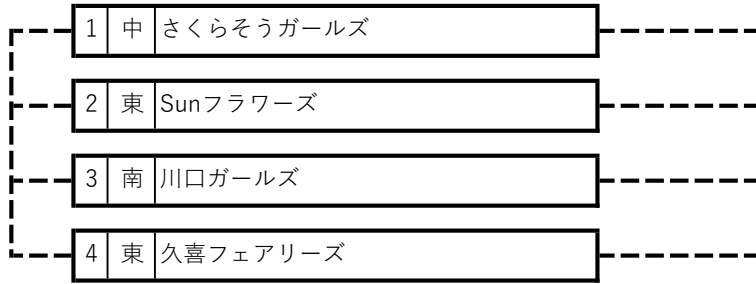

1、1日目のリーグ戦

A組「加須きずなスタジアム」

B組「豊野台球場」

	チーム	1	2	3	勝敗
1	東 春日部さくらA	1	①	③	
2	南 北本チェリーズ	①	2	②	
3	中 さくらそう	③	②	3	

C組「大利根球場（本球場）」

	チーム	1	2	3	勝敗
1	東 春日部さくらB	1	①	③	
2	西 ウエスト☆リトルガールズ	①	2	②	
3	南 アゼリアガールズ	③	②	3	

D組「大利根球場（小球場）」